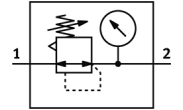

## 技術參數

特性	值
驅動器鎖	整合鎖定裝置的旋轉手柄
裝配位置	任何
控制器功能	輸出壓力恆定 具初壓補償 具第二排氣通道
壓力錶	已備G1/8"
操作壓力	1 ... 20 bar
壓力控制範圍	0.5 ... 12 bar
最大壓力遲滯	0.2 bar
標準額定流量	600 l/min
操作介質	壓縮空氣符合 ISO8573-1:2010 [7:4:4]
注意: 操作和嚮導介質	潤滑操作可行 (隨後需要進一步操作)
介質溫度	-10 ... 80 °C
環境溫度	-10 ... 80 °C
產品重量	420 g
安裝類型	前面板安裝 線路安裝 具配件
氣壓連接, 氣口 1	G1/8
氣壓連接, 氣口 2	G1/8
密封件的材料訊息	NBR
外殼的材料訊息	黃銅