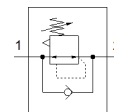

## 技術參數

特性	值
控制器功能	輸出壓力恆定
氣壓連接, 氣口 1	1/4 NPT
氣壓連接, 氣口 2	QS-1/4
安裝類型	具螺紋的
輸入壓力 1	0 ... 10 bar
環境溫度	0 ... 60 °C
Material housing	PBT-加強
操作介質	壓縮空氣符合 ISO8573-1:2010 [7:-:-]
裝配位置	任何
產品重量	59 g
Material of threaded plug	黃銅