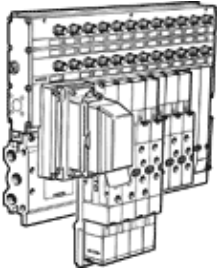

閥島

IIMP-02-1/4-16-BU

產品代號: 18877

FESTO

G1/4, 具Multi-pin插頭連接如果需要訂貨, 先啟動閥島配置器

技術參數

特性	值
閥功能	5/2 單電控 5/2 雙穩 5/3 中位加壓式 5/3 中位排氣式 5/3 中位封閉式
標準額定流量	1,300 ... 1,600 l/min
工作壓力	-0.9 ... 10 bar
電氣連接	Multipol
閥位的最大數量	16
環境溫度	-5 ... 50 °C
保護等級	IP65
驅動類型	電氣的
閥島型號	02
設計結構	活塞滑塊
嚮導氣源	外置的 內建的
閥島結構	固定模組寬度
嚮導壓力	1.5 ... 10 bar
額定工作電壓 DC	24 V
介質溫度	-5 ... 50 °C
材料備註	含有PWIS 物質