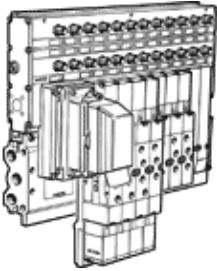

閥島

IIMP-02-1/4-10-BU

產品代號: 18874

FESTO

G1/4, 具Multi-pin插頭連接如果需要訂貨, 先啟動閥島配置器

技術參數

特性	值
閥功能	5/2 單電控 5/2 雙穩 5/3 中位加壓式 5/3 中位排氣式 5/3 中位封閉式
標準額定流量	1,300 ... 1,600 l/min
工作壓力	-0.9 ... 10 bar
電氣連接	Multipol
閥位的最大數量	10
環境溫度	-5 ... 50 °C
保護等級	IP65
驅動類型	電氣的
閥島型號	02
設計結構	活塞滑塊
嚮導氣源	外置的 內建的
閥島結構	固定模組寬度
嚮導壓力	1.5 ... 10 bar
額定工作電壓 DC	24 V
介質溫度	-5 ... 50 °C
材料備註	含有PWIS 物質