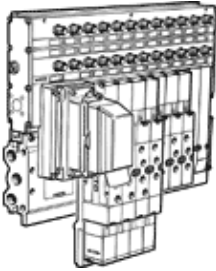

閥島

IIMP-02-1/8-14-BU

產品代號: 18869

FESTO

G1/8, 具Multi-pin插頭連接如果需要訂貨, 先啟動閥島配置器

技術參數

特性	值
閥功能	5/2 單電控 5/2 雙穩 5/3 中位加壓式 5/3 中位排氣式 5/3 中位封閉式
標準額定流量	750 ... 1,000 l/min
工作壓力	-0.9 ... 10 bar
電氣連接	Multipol
閥位的最大數量	14
環境溫度	-5 ... 50 °C
保護等級	IP65
驅動類型	電氣的
閥島型號	02
設計結構	活塞滑塊
嚮導氣源	外置的 內建的
閥島結構	固定模組寬度
嚮導壓力	1.5 ... 10 bar
額定工作電壓 DC	24 V
介質溫度	-5 ... 50 °C
材料備註	含有PWIS 物質