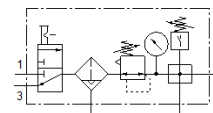

## LFR-1/8-D-MINI-KF-A

料號: 185768

Classic - nicht für Neukonstruktionen verwenden

FESTO

包括手動開關閥, 過濾調壓閥, 分氣塊和壓力開關, 不具插座, 具安裝架. 具自動排水.

Modern alternatives can be found by entering the first four characters of the type code in the search field.

### 技術參數

特性	值
尺寸	Mini型
系列	D
驅動器鎖	旋轉手柄, 具鎖定
裝配位置	垂直 +/- 5°
過濾等級	40 µm
冷凝水排放	全自動
設計結構	分支模組 壓力感測器 開關閥 過濾調壓閥具壓力錶
最大冷凝物容積	22 cm <sup>3</sup>
杯罩保護	金屬保護杯罩
壓力錶	具壓力錶
操作壓力	2 ... 12 bar
壓力控制範圍	0.5 ... 12 bar
最大壓力遲滯	0.2 bar
標準額定流量	700 l/min
操作介質	壓縮空氣符合 ISO8573-1:2010 [7:8:4] 惰性氣體
耐腐蝕等級 CRC	2 - Moderate corrosion stress
PWIS conformity	VDMA24364-B1/B2-L
輸出口的空氣純淨度	壓縮空氣符合 ISO8573-1:2010 [7:8:4] 惰性氣體
介質溫度	-10 ... 60 °C
環境溫度	-10 ... 60 °C
產品重量	1,200 g
安裝類型	線路安裝 具配件 選配
氣壓連接, 氣口 1	G1/8
氣壓連接, 氣口 2	G1/8
Material housing	牙鑄鋅
Material bowl	PC