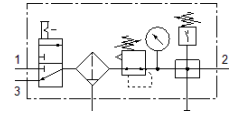

## LFR-1/8-D-MINI-KF

FESTO

料號: 185767

Classic - nicht für Neukonstruktionen verwenden

包括手動開關閥, 過濾調壓閥, 分氣塊和壓力開關, 不具插座, 具安裝架. 具手動排水.

Modern alternatives can be found by entering the first four characters of the type code in the search field.

### 技術參數

特性	值
尺寸	Mini型
系列	D
驅動器鎖	旋轉手柄, 具鎖定
裝配位置	垂直 +/- 5°
過濾等級	40 µm
冷凝水排放	手動旋轉
設計結構	分支模組 壓力感測器 開關閥 過濾調壓閥具壓力錶
最大冷凝物容積	22 cm <sup>3</sup>
杯罩保護	金屬保護杯罩
壓力錶	具壓力錶
操作壓力	1 ... 16 bar
壓力控制範圍	0.5 ... 12 bar
最大壓力遲滯	0.2 bar
標準額定流量	700 l/min
操作介質	壓縮空氣符合 ISO8573-1:2010 [7:8:4] 惰性氣體
耐腐蝕等級 CRC	2 - Moderate corrosion stress
PWIS conformity	VDMA24364-B1/B2-L
輸出口的空氣純淨度	壓縮空氣符合 ISO8573-1:2010 [7:8:4] 惰性氣體
介質溫度	-10 ... 60 °C
環境溫度	-10 ... 60 °C
產品重量	1,200 g
安裝類型	線路安裝 具配件 選配
氣壓連接, 氣口 1	G1/8
氣壓連接, 氣口 2	G1/8
Material housing	牙鑄鋅
Material bowl	PC