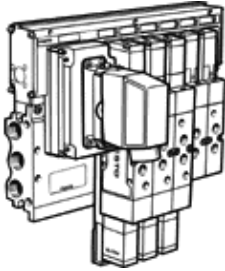

閥島

VIMP-02-1/4-8

產品代號: 18568

FESTO

G1/4, 具Multi-pin插頭連接如果需要訂貨, 先啟動閥島配置器

技術參數

特性	值
閥功能	5/2 單電控 5/2 雙穩 5/3 中位加壓式 5/3 中位排氣式 5/3 中位封閉式
標準額定流量	1,300 ... 1,600 l/min
工作壓力	-0.9 ... 10 bar
電氣連接	Multipol
閥位的最大數量	8
環境溫度	-5 ... 50 °C
保護等級	IP65
驅動類型	電氣的
閥島型號	02
設計結構	活塞滑塊
嚮導氣源	外置的 內建的
閥島結構	固定模組寬度
嚮導壓力	1.5 ... 10 bar
額定工作電壓 DC	24 V
介質溫度	-5 ... 50 °C
材料備註	含有PWIS 物質