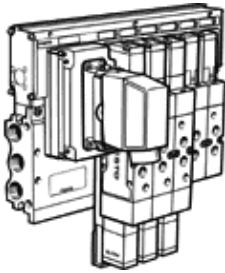

閥島

VIMP-02-1/4-6

產品代號: 18567

FESTO

G1/4, 具Multi-pin插頭連接如果需要訂貨, 先啟動閥島配置器

技術參數

特性	值
閥功能	5/2 單電控 5/2 雙穩 5/3 中位加壓式 5/3 中位排氣式 5/3 中位封閉式
標準額定流量	1,300 ... 1,600 l/min
工作壓力	-0.9 ... 10 bar
電氣連接	Multipol
閥位的最大數量	6
環境溫度	-5 ... 50 °C
保護等級	IP65
驅動類型	電氣的
閥島型號	02
設計結構	活塞滑塊
嚮導氣源	外置的 內建的
閥島結構	固定模組寬度
嚮導壓力	1.5 ... 10 bar
額定工作電壓 DC	24 V
介質溫度	-5 ... 50 °C
材料備註	含有PWIS 物質