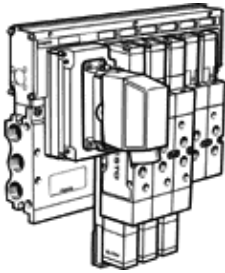

閥島

VIMP-02-1/8-8

產品代號: 18564

FESTO

G1/8, 具Multi-pin插頭連接如果需要訂貨, 先啟動閥島配置器

技術參數

| 特性 | 值 |
|-----------|--|
| 閥功能 | 5/2 單電控 5/2 雙穩 5/3 中位加壓式 5/3 中位排氣式 5/3 中位封閉式 |
| 標準額定流量 | 750 ... 1,000 l/min |
| 工作壓力 | -0.9 ... 10 bar |
| 電氣連接 | Multipol |
| 閥位的最大數量 | 8 |
| 環境溫度 | -5 ... 50 °C |
| 保護等級 | IP65 |
| 驅動類型 | 電氣的 |
| 閥島型號 | 02 |
| 設計結構 | 活塞滑塊 |
| 嚮導氣源 | 外置的 內建的 |
| 閥島結構 | 固定模組寬度 |
| 嚮導壓力 | 1.5 ... 10 bar |
| 額定工作電壓 DC | 24 V |
| 介質溫度 | -5 ... 50 °C |
| 材料備註 | 含有PWIS 物質 |