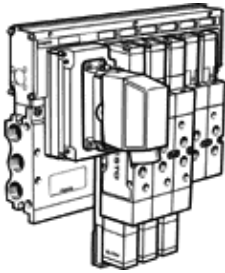

閥島

VIMP-02-1/8-6

產品代號: 18563

FESTO

G1/8, 具Multi-pin插頭連接如果需要訂貨, 先啟動閥島配置器

技術參數

特性	值
閥功能	5/2 單電控 5/2 雙穩 5/3 中位加壓式 5/3 中位排氣式 5/3 中位封閉式
標準額定流量	750 ... 1,000 l/min
工作壓力	-0.9 ... 10 bar
電氣連接	Multipol
閥位的最大數量	6
環境溫度	-5 ... 50 °C
保護等級	IP65
驅動類型	電氣的
閥島型號	02
設計結構	活塞滑塊
嚮導氣源	外置的 內建的
閥島結構	固定模組寬度
嚮導壓力	1.5 ... 10 bar
額定工作電壓 DC	24 V
介質溫度	-5 ... 50 °C
材料備註	含有PWIS 物質