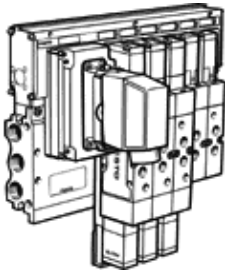

閥島

VIMP-02-1/4-14

產品代號: 18388

FESTO

G1/4, 具Multi-pin插頭連接如果需要訂貨, 先啟動閥島配置器

技術參數

特性	值
閥功能	5/2 單電控 5/2 雙穩 5/3 中位加壓式 5/3 中位排氣式 5/3 中位封閉式
標準額定流量	1,300 ... 1,600 l/min
工作壓力	-0.9 ... 10 bar
電氣連接	Multipol
閥位的最大數量	14
環境溫度	-5 ... 50 °C
保護等級	IP65
驅動類型	電氣的
閥島型號	02
設計結構	活塞滑塊
嚮導氣源	外置的 內建的
閥島結構	固定模組寬度
嚮導壓力	1.5 ... 10 bar
額定工作電壓 DC	24 V
介質溫度	-5 ... 50 °C
材料備註	含有PWIS 物質