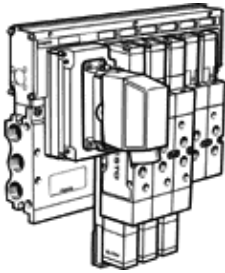

閥島

VIMP-02-1/4-12

產品代號: 18387

FESTO

G1/4, 具Multi-pin插頭連接如果需要訂貨, 先啟動閥島配置器

技術參數

特性	值
閥功能	5/2 單電控 5/2 雙穩 5/3 中位加壓式 5/3 中位排氣式 5/3 中位封閉式
標準額定流量	1,300 ... 1,600 l/min
工作壓力	-0.9 ... 10 bar
電氣連接	Multipol
閥位的最大數量	12
環境溫度	-5 ... 50 °C
保護等級	IP65
驅動類型	電氣的
閥島型號	02
設計結構	活塞滑塊
嚮導氣源	外置的 內建的
閥島結構	固定模組寬度
嚮導壓力	1.5 ... 10 bar
額定工作電壓 DC	24 V
介質溫度	-5 ... 50 °C
材料備註	含有PWIS 物質