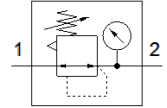

### 技術參數

特性	值
尺寸	Midi型
系列	D
裝配位置	任何
控制器功能	輸出壓力恆定
操作壓力	16 bar
最大壓力遲滯	0.2 bar
標準額定流量	3,500 l/min
操作介質	壓縮空氣符合 ISO8573-1:2010 [7:4:4] 惰性氣體
注意: 操作和嚮導介質	潤滑操作可行 (隨後需要進一步操作)
耐腐蝕等級 CRC	2 - Moderate corrosion stress
PWIS conformity	VDMA24364-B1/B2-L
輸出口的空氣純淨度	壓縮空氣符合 ISO8573-1:2010 [7:4:4] 惰性氣體
介質溫度	-10 ... 60 °C
環境溫度	-10 ... 60 °C
產品重量	720 g
安裝類型	前面板安裝 線路安裝 具安裝支架 選配
氣壓連接, 氣口 1	3/4 NPT
氣壓連接, 氣口 2	3/4 NPT
材料備註	符合 RoHS
Material seals	NBR
Material housing	牙鑄鋅