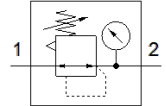

FESTO

技術參數

| 特性 | 值 |
|------------------|---------------------------------------|
| 尺寸 | Midi型 |
| 系列 | D |
| 裝配位置 | 任何 |
| 控制器功能 | 輸出壓力恆定 |
| 操作壓力 | 16 bar |
| 最大壓力遲滯 | 0.2 bar |
| 標準額定流量 | 4,000 l/min |
| 操作介質 | 壓縮空氣符合 ISO8573-1:2010 [7:4:4] 惰性氣體 |
| 注意: 操作和嚮導介質 | 潤滑操作可行 (隨後需要進一步操作) |
| 耐腐蝕等級 CRC | 2 - Moderate corrosion stress |
| PWIS conformity | VDMA24364-B1/B2-L |
| 輸出口的空氣純淨度 | 壓縮空氣符合 ISO8573-1:2010 [7:4:4] 惰性氣體 |
| 介質溫度 | -10 ... 60 °C |
| 環境溫度 | -10 ... 60 °C |
| 產品重量 | 720 g |
| 安裝類型 | 前面板安裝 線路安裝 具安裝支架 選配 |
| 氣壓連接, 氣口 1 | 1/2 NPT |
| 氣壓連接, 氣口 2 | 1/2 NPT |
| 材料備註 | 符合 RoHS |
| Material seals | NBR |
| Material housing | 牙鑄鋅 |