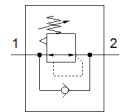

調壓閥 LR-QS-6

料號: 153541
將停止供貨的產品

FESTO

Type to be discontinued. Available until 2021. See Support Portal for alternative products.

技術參數

特性	值
控制器功能	輸出壓力恆定 具第二排氣通道
氣壓連接, 氣口 1	QS-6
氣壓連接, 氣口 2	QS-6
安裝類型	具通孔
標準額定流量	70 l/min
輸入壓力 1	0 ... 9 bar
環境溫度	0 ... 60 °C
Material housing	PBT-加強
操作介質	壓縮空氣符合 ISO8573-1:2010 [7:-:-]
驅動器鎖	凸緣螺絲具鎖緊螺帽
裝配位置	任何
設計結構	直控式活塞調壓閥 具環路氣源系統
壓力控制範圍	1 ... 8 bar
產品重量	33 g
Material of threaded plug	黃銅 鍍鎳
Material of threaded seal	PTFE