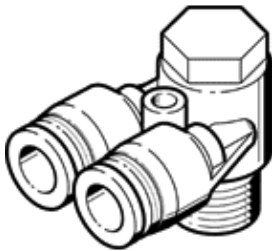

# Y型插入接頭 QSYLV-1/8-6

料號: 153192

FESTO

360° orientable, male thread with external hexagon.

## 技術參數

特性	值
尺寸	標準
額定尺寸	3.3 mm
柱頭螺栓上的密封件類型	外表層
裝配位置	任何
設計	L-shape, 2-way, parallel
容器尺寸	1
設計結構	推/拉原理
Operating pressure for entire temperature range	-0.095 ... 0.6 MPa
操作壓力的完整溫度範圍	-0.95 ... 6 bar
Operating pressure for entire temperature range	-13.775 ... 87 psi
Temperature-dependent operating pressure	-0.095 ... 1.4 MPa
溫度取決於操作壓力	-0.95 ... 14 bar
Temperature-dependent operating pressure	-13.775 ... 203 psi
Maritime classification	see certificate
操作介質	壓縮空氣符合 ISO8573-1:2010 [7:-:-] Water as per manufacturer's declaration at <a href="http://www.festo.com">www.festo.com</a>
注意: 操作和嚮導介質	潤滑操作可行
耐腐蝕等級 CRC	1 - Low corrosion stress
PWIS conformity	VDMA24364-B1/B2-L
環境溫度	-10 ... 80 °C
額定鎖緊扭矩	7 Nm
額定擰緊扭矩公差	± 20 %
產品重量	24.5 g
輸出數量	2
輸送管線的數量	1
安裝類型	Hollow bolt with external hex
氣壓連接, 氣口 1	外螺紋 R1/8
氣壓連接, 氣口 2	For tubing outside diameter 6 mm
釋放環的顏色	藍色
材料備註	符合 RoHS
Material housing	PBT
Material hollow bolt	Nickel-plated brass
Material release ring	POM
Material of tubing seal	NBR
Material of tube retaining claw	高合金鋼, 耐腐蝕