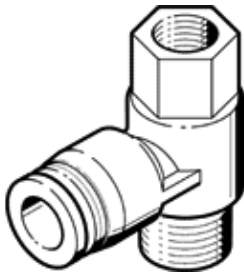

T形快插接頭

QSTF-1/4-6-B

料號: 153184

FESTO

360° orientable, male and female thread with external hexagon.

技術參數

特性	值
尺寸	標準
額定尺寸	4.3 mm
柱頭螺栓上的密封件類型	外表層
裝配位置	任何
設計	L-shape, additional connection, female thread, lengthwise
容器尺寸	1
設計結構	推/拉原理
Operating pressure for entire temperature range	-0.095 ... 0.6 MPa
操作壓力的完整溫度範圍	-0.95 ... 6 bar
Operating pressure for entire temperature range	-13.775 ... 87 psi
Temperature-dependent operating pressure	-0.095 ... 1.4 MPa
溫度取決於操作壓力	-0.95 ... 14 bar
Temperature-dependent operating pressure	-13.775 ... 203 psi
Maritime classification	see certificate
操作介質	壓縮空氣符合 ISO8573-1:2010 [7:-:-] Water as per manufacturer's declaration at www.festo.com
注意: 操作和嚮導介質	潤滑操作可行
耐腐蝕等級 CRC	1 - Low corrosion stress
PWIS conformity	VDMA24364-B1/B2-L
環境溫度	-10 ... 80 °C
額定鎖緊扭矩	9 Nm
額定擰緊扭矩公差	± 20 %
產品重量	37 g
輸出數量	2
輸送管線的數量	1
安裝類型	External hex A/F 17
氣壓連接, 氣口 1	外螺紋 R1/4
氣壓連接, 氣口 2	內螺紋 1/4 For tubing outside diameter 6 mm
釋放環的顏色	藍色
材料備註	符合 RoHS
Material housing	PBT
Material hollow bolt	Nickel-plated brass
Material release ring	POM
Material of tubing seal	NBR
Material of tube retaining claw	高合金鋼, 耐腐蝕