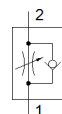

## 技術參數

特性	值
閥功能	單向節流閥功能, 用於排氣
氣壓連接, 氣口 1	QS-6
氣壓連接, 氣口 2	G1/8
驅動類型	手動
可調元件	內六角
安裝類型	具螺紋的
節流方向上的標準額定流量	250 l/min
逆止方向上的標準額定流量	150 ... 260 l/min
操作壓力	0.2 ... 10 bar
環境溫度	-10 ... 60 °C
Material housing	PBT
裝配位置	任何
旋轉能力	360° / 可以不連續擺動
節流方向上的標準流量: 6 -> 0 bar	420 l/min
鎖定向上的標準流量: 6 -> 0 bar	840 ... 1100 l/min
操作介質	壓縮空氣符合 ISO8573-1:2010 [7:4:4]
注意: 操作和嚮導介質	潤滑操作可行 (隨後需要進一步操作)
介質溫度	-10 ... 60 °C
嚮導介質	壓縮空氣符合 ISO8573-1:2010 [7:4:4]
額定鎖緊扭矩	3 Nm
額定擰緊扭矩公差	± 20 %
容許的驅動力矩, 調節螺絲	1 Nm
產品重量	13.9 g
材料備註	符合 RoHS
Material seals	NBR
Material hollow bolt	鍛造鋁合金
Material sleeve	鍛造鋁合金
Material release ring	POM
Material adjusting screw	黃銅