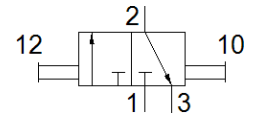

手拉閥 VBOH-32-G38

料號: 1482679

FESTO

技術參數

特性	值
閥功能	3/2 雙穩態
氣壓連接, 氣口 1	G3/8
氣壓連接, 氣口 2	G3/8
驅動類型	手動
安裝類型	線路安裝 具螺紋的
標準額定流量	2,201 l/min
額定尺寸	9.9 mm
Operating pressure MPa	-0.095 ... 1.2 MPa
操作壓力	-0.95 ... 12 bar
環境溫度	-10 ... 80 °C
Material housing	Anodised wrought aluminium alloy
操作介質	壓縮空氣符合 ISO8573-1:2010 [7:4:4]
網柵尺寸	39.5 mm
密封原理	軟性
裝配位置	任何
設計結構	套筒式滑塊
嚮導類型	直接
注意: 操作和嚮導介質	潤滑操作可行 (隨後需要進一步操作)
耐腐蝕等級 CRC	2 - Moderate corrosion stress
PWIS conformity	VDMA24364-B2-L
介質溫度	-10 ... 80 °C
驅動力	41 N
產品重量	70 g
Material of threaded plug	Anodised wrought aluminium alloy
材料備註	符合 RoHS
Material seals	NBR