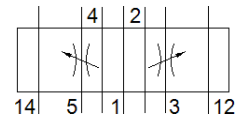

# 節流板 GRO-3,3X2-ZPL

料號: 13763

FESTO

無逆止功能

## 技術參數

特性	值
可調元件	開槽頭螺絲
Material housing	鍛造鋁合金