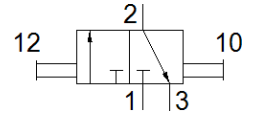

手拉閥

VBOH-32-G14

料號: 1302994

FESTO

技術參數

特性	值
閥功能	3/2 雙穩態
氣壓連接, 氣口 1	G1/4
氣壓連接, 氣口 2	G1/4
驅動類型	手動
安裝類型	線路安裝 具螺紋的
標準額定流量	1,675 l/min
額定尺寸	8.4 mm
Operating pressure MPa	-0.095 ... 1.2 MPa
操作壓力	-0.95 ... 12 bar
環境溫度	-10 ... 80 °C
Material housing	Anodised wrought aluminium alloy
操作介質	壓縮空氣符合 ISO8573-1:2010 [7:4:4]
網柵尺寸	31 mm
密封原理	軟性
裝配位置	任何
設計結構	套筒式滑塊
嚮導類型	直接
流量方向	可反向
注意: 操作和嚮導介質	潤滑操作可行 (隨後需要進一步操作)
耐腐蝕等級 CRC	2 - Moderate corrosion stress
PWIS conformity	VDMA24364-B2-L
介質溫度	-10 ... 80 °C
驅動力	45 N
產品重量	35 g
Material of threaded plug	Anodised wrought aluminium alloy
材料備註	符合 RoHS
Material seals	NBR