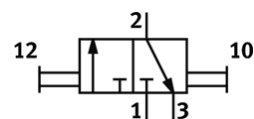

手拉閥 W-3-1/8-NPT

料號: 10414

FESTO

3/2 閥, 雙穩態

該產品只可從Festo美國訂購

該型號適用於真空 (真空連接於 1 號口).

此型號將被停用至2012

技術參數

| 特性 | 值 |
|------------|-----------|
| 氣壓連接, 氣口 1 | NPT1/8-27 |
| 氣壓連接, 氣口 2 | NPT1/8-27 |