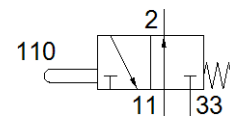

柱軸驅動的微型閥

SO-3-PK-3-B

料號: 10403

FESTO

具倒鉤管接頭 ND 3mm, 常開
該型號適用於真空.

技術參數

特性	值
閥功能	3/2 常開, 單穩態
驅動類型	機械的
標準額定流量	60 l/min
操作壓力	-0.95 ... 8 bar
復位類型	機械彈簧
額定尺寸	1.8 mm
嚮導類型	直接
PWIS conformity	VDMA24364 zone III
環境溫度	-10 ... 60 °C
驅動力	6 N
產品重量	7 g
安裝類型	具通孔
氣壓連接, 氣口 1	PK-3
氣壓連接, 氣口 2	PK-3
Material housing	黃銅 POM