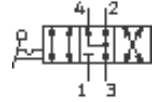

# 手柄阀 HSO-4/3-1/2-B

产品代号: 9785

FESTO

三位四通阀,带手控,中泄式.

将停止供货,截至日期2006

该型号产品适用于真空(真空连接于3号口).

## 技术参数

特性	值
标准额定流量	3,500 l/min
气动连接, 气口 2	G1 1/2
气动连接, 气口 4	G1 1/2
工作压力	-0.95 ... 10 bar
设计结构	旋转滑阀
额定尺寸	12 mm
环境温度	-20 ... 80 °C
驱动力	26 N
产品重量	1.35 kg
安装类型	带通孔
气动连接, 气口 1	G1 1/2
气动连接, 气口 3	G1 1/2
密封件的材料信息	NBR
外壳的材料信息	压铸铝