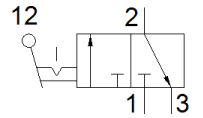

手柄阀

H-3-1/4-B

产品代号: 8987

FESTO

该型号产品适用于真空.

技术参数

特性	值
阀功能	3/2 双稳
标准额定流量	600 l/min
工作压力	-0.95 ... 10 bar
设计结构	提动阀座
额定尺寸	7 mm
先导类型	直接
PWIS 符合性	VDMA24364-B1/B2-L
环境温度	-10 ... 60 °C
驱动扭矩	0.5 Nm
产品重量	320 g
安装类型	带通孔
气动连接, 气口 1	G1/4
气动连接, 气口 2	G1/4
气动连接, 气口 3	G1/4
材料信息, 密封	NBR
材料信息, 壳体	压铸铝