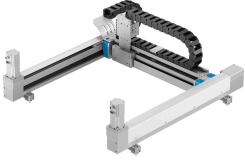

平面式门架 YXMF-1

订货号: 8082252

FESTO

数据表

特性	值
安装表面所需平坦度	0.1 mm/m
安装位置	水平
结构特点	平面式门架 带电驱动模块
持续通电率	100%
油漆湿润缺陷物质 (PWIS) 符合性	VDMA24364 区域 III
储存温度	-10 °C...60 °C
相对空气湿度	0 - 90%
环境温度	10 °C...45 °C
维护间隔	2500 km
材料说明	RoHS 合规
连接板材料	阳极氧化铝
安装支架材料	阳极氧化铝 镀锌钢
拖链材料	加强型 PA