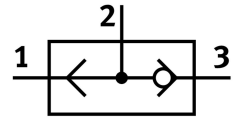

## 数据表

| 特性                  | 值                 |
|---------------------|-------------------|
| 阀功能                 | “或”功能             |
| 气接口, 气口 1           | PK-4              |
| 气接口, 气口 2           | PK-4              |
| 安装方式                | 带通孔               |
| 工作压力                | 0.001 bar...6 bar |
| 油漆湿润缺陷物质 (PWIS) 符合性 | VDMA24364-B2-L    |
| 气接口, 气口 3           | PK-4              |