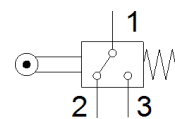

微型开关

S-3-E

产品代号: 7347

FESTO

技术参数

特性	值
CE 符号 (参见符合的标准)	根据 EU low 电压 指导原则
工作电压范围 AC	12 ... 250 V
工作电压范围 DC	12 ... 250 V