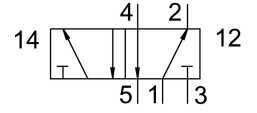

# 基本阀 C-5/2-1/2

订货号: 5811

FESTO