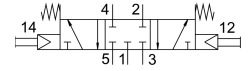

## 数据表

特性	值
阀功能	三位五通中封式
驱动方式	手册
标准标称流量	680 l/min
工作气口	G1/4
工作压力	0.2 MPa...1 MPa 2 bar...10 bar
公称通径	7 mm
密封原理	软密封
先导类型	先导驱动
油漆湿润缺陷物质 (PWIS) 符合性	VDMA24364-B1/B2-L
环境温度	-10 °C...60 °C
产品重量	1160 g
气接口, 气口 1	G1/4
气接口, 气口 2	G1/4
气接口, 气口 3	G1/4