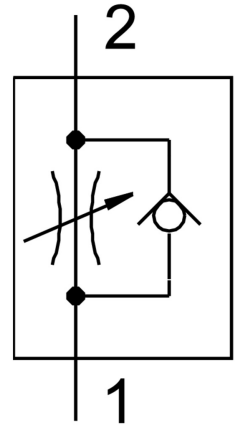

# 单向节流阀 GRF-PK-3

订货号: 4565

FESTO

## 数据表

特性	值
阀功能	单向节流功能
气接口, 气口 1	PK-3
气接口, 气口 2	PK-3
调节元件	滚花螺丝
安装方式	带通孔
流量控制方向上的标准标称流量	45 l/min
封锁方向上的标准标称流量	45 l/min
工作压力	0.5 bar...8 bar
环境温度	-10 °C...60 °C
外壳材料	精制铝合金
安装位置	可选
工作介质	压缩空气, 符合 ISO 8573-1:2010 [7:-:-]
工作和先导介质说明	可用润滑介质工作 (之后须一直润滑介质工作)
油漆湿润缺陷物质 (PWIS) 符合性	VDMA24364-B1/B2-L
介质温度	-10 °C...60 °C
产品重量	95 g
调节螺丝材料	黄铜