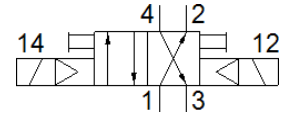

电磁阀

JMF-4-1/8

产品代号: 4556
将被停止供应的产品

FESTO

带手控。

将停止供货的产品，
供货至2022。请访问门户网站的支持端口以查找替代产品。

技术参数

特性	值
阀功能	4/2 双稳
驱动类型	电气的
工作压力	2 ... 8 bar
先导类型	由先导控制
流动方向	不可逆
气动连接, 气口 1	G1/8
气动连接, 气口 2	G1/8
气动连接, 气口 3	G1/8
气动连接, 气口 4	G1/8
气动连接, 气口 5	G1/8
材料信息, 密封	NBR