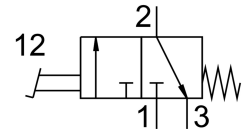

## 数据表

特性	值
阀功能	两位三通, 常闭, 单稳态
标准标称流量	80 l/min
工作气口	M5
工作压力	-0.9 bar...8 bar
复位类型	弹簧复位
先导类型	直接
油漆湿润缺陷物质 (PWIS) 符合性	VDMA24364-B1/B2-L
产品重量	235 g
气接口, 气口 1	M5
气接口, 气口 2	M5
气接口, 气口 3	M5