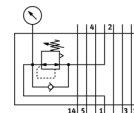

中间调压板 LR-ZP-P-D-2

产品代号: 35967
将被停止供应的产品

FESTO

用于 ISO- 阀
将停止供货的产品，
供货至2018。请访问门户网站的支持端口以查找替代产品。

技术参数

特性	值
基于标准	ISO 5599-1
集成功能	减压阀
设计结构	活塞
压力控制范围	0 ... 12 bar
输入压力 1	≤ 14 bar
授权	UL - Recognized (OL)
产品重量	960 g
材料备注	含有PWIS 物质
密封件的材料信息	NBR
外壳的材料信息	压铸铝 钢