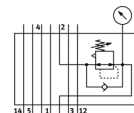

中间调压板 LR-ZP-B-D-2

产品代号: 35425
将被停止供应的产品

FESTO

用于 ISO- 阀
将停止供货的产品，
供货至2018。请访问门户网站的支持端口以查找替代产品。

技术参数

特性	值
基于标准	ISO 5599-1
集成功能	减压阀
设计结构	活塞
压力控制范围	0.5 ... 12 bar
输入压力 1	≤ 14 bar
授权	UL - Recognized (OL)
产品重量	960 g
材料备注	含有PWIS 物质
密封件的材料信息	NBR
外壳的材料信息	压铸铝 钢