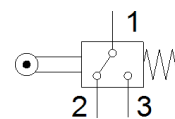

微型开关

S-3-BE-SW

产品代号: 30649

FESTO

技术参数

特性	值
CE 符号 (参见符合的标准)	根据 EU low 电压 指导原则
PWIS 符合性	VDMA24364-B1/B2-L