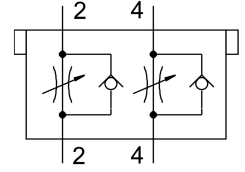

单向节流阀 CPV14-BS-2XGRAZ-1/8

订货号: 184143

FESTO

数据表

特性	值
油漆湿润缺陷物质 (PWIS) 符合性	VDMA24364-B1/B2-L
产品重量	54 g
材料说明	RoHS 合规