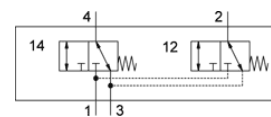

## 技术参数

特性	值
阀功能	2x3/2 常闭, 单电控
标准额定流量	70 l/min
工作压力	0 ... 8 bar
复位类型	机械弹簧
额定尺寸	2.5 mm
密封原则	软性
装配位置	任意
先导类型	直接
流动方向	不可逆
工作介质	压缩空气符合ISO8573-1:2010 [7:-:-]
PWIS 符合性	VDMA24364-B1/B2-L
环境温度	-10 ... 60 °C
产品重量	34 g
安装类型	带通孔
气动连接, 气口 1	PK-3
气动连接, 气口 2	PK-3
材料信息, 密封	NBR