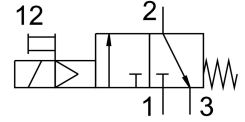

开关阀 HEE-1/8-D-MINI-24

订货号: 165068

FESTO

数据表

特性	值
工作压力	2.5 bar...16 bar
线圈的特性参数	24 V DC: 3.0 W
允许的电压波动	+/- 10 %
工作介质	压缩空气, 符合 ISO 8573-1:2010 [7:4:4] 惰性气体
工作和先导介质说明	可用润滑介质工作 (之后须一直润滑介质工作)
材料说明	RoHS 合规
油漆湿润缺陷物质 (PWIS) 符合性	VDMA24364-B1/B2-L
输出口空气纯净度等级	压缩空气, 符合 ISO 8573-1:2010 [7:4:4] 惰性气体
电气接口	类型 C 插头 符合 DIN EN 175301-803 标准