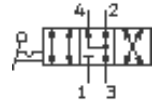

手柄阀 HSO-4/3-1/8-B

产品代号: 151843

FESTO

三位四通阀,带手控,中泄式.

将停止供货,截至日期2006

该型号产品适用于真空(真空连接于3号口).

技术参数

特性	值
标准额定流量	700 l/min
气动连接, 气口 2	G1/8
气动连接, 气口 4	G1/8
工作压力	-0.95 ... 10 bar
设计结构	旋转滑阀
额定尺寸	6 mm
介质温度	-20 ... 60 °C
环境温度	-20 ... 60 °C
驱动扭矩	1 Nm
产品重量	120 g
安装类型	带通孔
气动连接, 气口 1	G1/8
气动连接, 气口 3	G1/8
密封件的材料信息	NBR
外壳的材料信息	塑料的