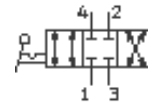

手柄阀 HS-4/3-1/8-B

产品代号: 151842

FESTO

三位四通控制阀,带手控,中封式.

将停止供货,截至日期2006

该型号产品适用于真空(真空连接于3号口).

技术参数

特性	值
标准额定流量	700 l/min
气动连接, 气口 2	G1/8
气动连接, 气口 4	G1/8
工作压力	-0.95 ... 10 bar
设计结构	旋转滑阀
额定尺寸	6 mm
介质温度	-20 ... 60 °C
环境温度	-20 ... 60 °C
驱动扭矩	1 Nm
产品重量	120 g
安装类型	带通孔
气动连接, 气口 1	G1/8
气动连接, 气口 3	G1/8
密封件的材料信息	NBR
外壳的材料信息	塑料的