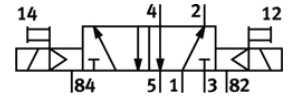

### 技术参数

特性	值
阀功能	5/2 单电控
宽度	42 mm
工作压力	-0.9 ... 8 bar
设计结构	活塞滑块
复位类型	机械弹簧
额定尺寸	9.5 mm
密封原则	软性
手控装置	推
先导类型	直接
流动方向	不可逆
工作介质	经过过滤的压缩空气, 过滤等级 40 衞, 润滑或未润滑
介质温度	-5 ... 50 °C
环境温度	-5 ... 50 °C
安装类型	带通孔
气动连接, 气口 1	连接板规格 2 符合 ISO 5599-2
气动连接, 气口 2	连接板规格 2 符合 ISO 5599-2
气动连接, 气口 3	底座
气动连接, 气口 4	连接板规格 2 符合 ISO 5599-2
气动连接, 气口 5	底座