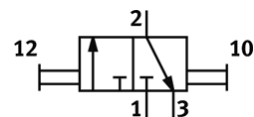

手拉阀 W-3-1/2-NPT

产品代号: 10417

FESTO

二位三通阀, 双稳

该产品只可从Festo USA订购

该型号产品适用于真空(真空连接于1号口).

将要停止供货的型号。供货至 2012年。

技术参数

特性	值
气动连接, 气口 1	NPT1/2-14
气动连接, 气口 2	NPT1/2-14
驱动力	20 N