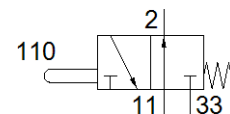

### 技术参数

特性	值
阀功能	3/2 常开, 单电控
驱动类型	机械的
标准额定流量	60 l/min
工作压力	-0.95 ... 8 bar
复位类型	机械弹簧
额定尺寸	1.8 mm
先导类型	直接
PWIS 符合性	VDMA24364 区域III
环境温度	-10 ... 60 °C
驱动力	6 N
产品重量	7 g
安装类型	带通孔
气动连接, 气口 1	PK-3
气动连接, 气口 2	PK-3
材料信息, 壳体	黄铜 POM