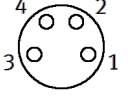

## Bilgi sayfası

Özellik	Değer
Uygun olduğu standart	Temel renkler ve bağlantı numaraları EN 60947-5-2'e uygun EN 61076-2-104
Kablo tanımlaması	Tanımlama etiket taşıyıcılı
Elektriksel bağlantı 1, fonksiyon	Saha cihazı tarafı
Elektriksel bağlantı 1, tasarım	Yuvarlak
Elektriksel bağlantı 1, bağlantı tipi	Soket
Elektriksel bağlantı 1, kablo çıkışı	Açılı
Elektriksel bağlantı 1, bağlantı teknolojisi	M8x1, EN 61076-2-104 uyarınca A kodlu
Elektriksel bağlantı 1, pin/kablo sayısı	4
Elektriksel bağlantı 1, dolu pin/kablo sayısı	4
Elektriksel bağlantı 1, montaj tipi	Vida tipi kilitleme, SW9 ile
Elektriksel bağlantı 2, fonksiyon	Kontrolör tarafı
Elektriksel bağlantı 2, bağlantı tipi	Kablo
Elektriksel bağlantı 2, bağlantı teknolojisi	Açık uç
Elektriksel bağlantı 2, pin/kablo sayısı	4
Elektriksel bağlantı 2, dolu pin/kablo sayısı	4
Çalışma gerilimi aralığı DC	0 ... 30 V
Çalışma gerilimi aralığı AC	0 ... 30 V
40°C'de kabul edilebilir akım yükü	4 A
Aşırı gerilim dayanımı	0,8 kV
Kablo uzunluğu	5 m
Kablo özelliği	Statik uygulamalar için
Kablo test koşulları	Test koşulları talep üzerine verilir
Eğilme yarıçapı, sabit kablo montajı	≥ 14 mm
Kablo çapı	4,5 mm
Kablo yapısı	4x0,25
İletken- ve nominal kesit	0,25 mm <sup>2</sup>
Damar sonları	Kılıf çıkarılmış Açıkça kesilir
Koruma sınıfı	IP65 IP68 IP69K
Koruma sınıfı hakkında açıklama	monte edilmiş durumda
Çevre sıcaklığı	-25 ... 70 °C
CE işareti (bkz. uygunluk beyanı)	EU-RoHS-RL uyarınca
UKCA işareti (bkz. Uygunluk Beyanı)	UK RoHS talimatlarına göre
PWIS uygunluğu	VDMA24364-B2-L
Temizlik seviyesi	ISO sınıfı 4
Malzeme hakkında not	RoHS'a uygun
Kirlilik sınıfı	3
Korozyona karşı dayanıklılık sınıfı KBK	2 - Ortalama paslanma
Malzeme, kablo kılıfı	PVC
Kablo gövdesinin rengi	gri
Malzeme, muhafaza	TPE-U(PU)
Renkli gövde	Siyah
Malzeme, vida tipi kilitleme	Nikel kaplı pirinç
Malzeme, sızdırmazlık elemanları	NBR
Malzeme, sıkma bağlantılar	Altın kaplı bakır alaşım
Malzeme, yalıtkan kılıf	PVC