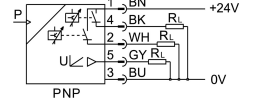

Basınç sensörü SPAW-B2R-G14F-2PV-M12

Ürün numarası: 8022794

FESTO

Veri sayfası

Özellik	Değer
Ruhsat	RCM işareti c UL us - Listelenmiş (OL)
CE işareti (bkz. Uygunluk Beyanı)	AB EMC direktifine göre AB RoHS direktifine göre
UKCA işareti (bkz. Uygunluk Beyanı)	EMC için Birleşik Krallık düzenlemelerine göre Birleşik Krallık RoHS düzenlemelerine göre
Malzeme hakkında not	RoHS uyumlu
Ölçme büyüklüğü	Bağıl basınç
Ölçüm metodu	Piezodirençli basınç sensörü
Basınç ölçüm aralığı başlangıç değeri	-0.1 MPa -1 Bar -14.5 000032
Basınç ölçüm aralığı bitiş değeri	0.1 MPa 1 Bar 14.5 000032
Aşırı yük basıncı	0.2 MPa 2 Bar 29 000032
İşletim ortamı	ISO 8573-1:2010 [-:-:-] uyarınca basınçlı hava Sıvı akışkanlar Gaz akışkanlar
Akışkan sıcaklığı	-20 °C...85 °C
Ortam sıcaklığı	0 °C...80 °C
Doğruluk ±% FS	1 %FS
Tekrarlama hassasiyeti ± %FS	0.15 %FS
Anahtarlama çıkışı	2xPNP
Anahtarlama fonksiyonu	Serbestçe programlanabilir
Anahtarlama elemanı işlevi	değiştirilebilir
Maks. çıkış akımı	250 mA
Analog çıkış	0 - 10 V
Yükselme zamanı	3 ms
Kısa devre dayanımı	evet
Çalışma gerilimi aralığı DC	15 V...35 V
Ters polarite koruması	çalışma voltajı için