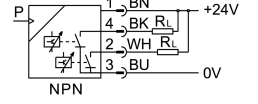

## Veri sayfası

Özellik	Değer
Ruhsat	RCM işareti c UL us - Listelenmiş (OL)
CE işareti (bkz. Uygunluk Beyanı)	AB EMC direktifine göre AB RoHS direktifine göre
UKCA işareti (bkz. Uygunluk Beyanı)	EMC için Birleşik Krallık düzenlemelerine göre Birleşik Krallık RoHS düzenlemelerine göre
Malzeme hakkında not	RoHS uyumlu
Ölçme büyüklüğü	Bağıl basınç
Ölçüm metodu	Metal ince film basınç sensörü
Basınç ölçüm aralığı başlangıç değeri	0 MPa 0 Bar 0 000032
Basınç ölçüm aralığı bitiş değeri	1.6 MPa 16 Bar 232 000032
Aşırı yük basıncı	3.2 MPa 32 Bar 464 000032
İşletim ortamı	ISO 8573-1:2010 [-:-:-] uyarınca basınçlı hava Sıvı akışkanlar Gaz akışkanlar
Akışkan sıcaklığı	-20 °C...85 °C
Ortam sıcaklığı	0 °C...80 °C
Doğruluk ±% FS	1 %FS
Tekrarlama hassasiyeti ± %FS	0.15 %FS
Anahtarlama çıkışı	2xNPN
Anahtarlama fonksiyonu	Serbestçe programlanabilir
Anahtarlama elemanı işlevi	değiştirilebilir
Maks. çıkış akımı	250 mA
Yükselme zamanı	3 ms
Kısa devre dayanımı	evet
Çalışma gerilimi aralığı DC	15 V...35 V
Ters polarite koruması	çalışma voltajı için
Elektrik bağlantısı 1, bağlantı türü	Soket

Özellik	Değer
Elektrik bağlantısı 1, bağlantı teknolojisi	M12x1, EN 61076-2-101'e göre A kodlu
Elektrik bağlantısı 1, kutup/damar sayısı	4
Elektrik bağlantısı 1, montaj türü	Vida kilidi
Montaj türü	Erkek dış ile
Montaj konumu	herhangi bir
Pnömatik bağlantı	Erkek dış G1/2
Ürün ağırlığı	230 Gram
Gövde malzemesi	ABS yüksek alaşımlı paslanmaz çelik
Ortamla temas eden malzemeler	yüksek alaşımlı paslanmaz çelik
Sızdırmazlık halkası malzemesi	NBR
Gösterge türü	4 haneli alfanümerik LED gösterge
Görüntülenebilir birim(ler)	MPa bar kPa kg/cm <sup>2</sup> psi
Anahtarlama durumu göstergesi	Kırmızı LED
Ayar seçenekleri	ekran ve butonlar aracılığıyla
Manipülasyon koruması	PIN kodu
Eşik değerlerinin ayar aralığı	0.5 %...100 %
Histeresis ayar aralığı	0.5 %...99.5 %
Koruma türü	IP65 IP67
Korozyon direnci sınıfı KBK	4 - oldukça yoğun korozyona maruziyet
LABS uygunluğu	VDMA24364 Zone III