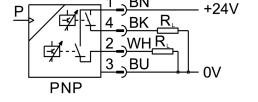

Basınç sensörü SPAW-B2R-G12M-2P-M12

Ürün numarası: 8022749

FESTO

Veri sayfası

Özellik	Değer
Ruhsat	RCM işareti c UL us - Listelenmiş (OL)
CE işareti (bkz. Uygunluk Beyanı)	AB EMC direktifine göre AB RoHS direktifine göre
UKCA işareti (bkz. Uygunluk Beyanı)	EMC için Birleşik Krallık düzenlemelerine göre Birleşik Krallık RoHS düzenlemelerine göre
Malzeme hakkında not	RoHS uyumlu
Ölçme büyüklüğü	Bağıl basınç
Ölçüm metodu	Piezodirençli basınç sensörü
Basınç ölçüm aralığı başlangıç değeri	-0.1 MPa -1 Bar -14.5 000032
Basınç ölçüm aralığı bitiş değeri	0.1 MPa 1 Bar 14.5 000032
Aşırı yük basıncı	0.2 MPa 2 Bar 29 000032
İşletim ortamı	ISO 8573-1:2010 [-:-:-] uyarınca basınçlı hava Sıvı akışkanlar Gaz akışkanlar
Akışkan sıcaklığı	-20 °C...85 °C
Ortam sıcaklığı	0 °C...80 °C
Doğruluk ±% FS	1 %FS
Tekrarlama hassasiyeti ± %FS	0.15 %FS
Anahtarlama çıkışı	2xPNP
Anahtarlama fonksiyonu	Serbestçe programlanabilir
Anahtarlama elemanı işlevi	değiştirilebilir
Maks. çıkış akımı	250 mA
Yükselme zamanı	3 ms
Kısa devre dayanımı	evet
Çalışma gerilimi aralığı DC	15 V...35 V
Ters polarite koruması	çalışma voltajı için
Elektrik bağlantısı 1, bağlantı türü	Soket