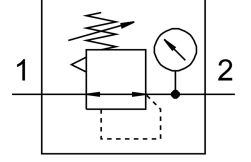

## Veri sayfası

| Özellik                               | Değer  |
|---------------------------------------|--|
| Boyut                                 | Midi   |
| Seri                                  | D  |
| Çalıştırma emniyeti                   | Kilitli döner düğme  |
| Montaj konumu                         | herhangi bir   |
| Tasarım                               | doğrudan kumandalı diyaframli regülatör  |
| Regülatör işlevi                      | Sabit çıkış basıncı<br>ön basınç kompanzasyonu ile<br>ikincil hava tahliyesi ile |
| Basınç göstergesi                     | manometre ile  |
| Çalışma basıncı                       | 0 Bar...16 Bar   |
| Basınç kontrol aralığı                | 0.5 Bar...7 Bar  |
| Maks. basınç histerezi                | 0.2 Bar  |
| Standart anma debisi                  | 4500 l/min   |
| İşletim ortamı                        | ISO 8573-1:2010 [7:4:4] uyarınca basınçlı hava<br>Soy gazlar                     |
| İşletim / kontrol ortamı hakkında not | Yağlı işletim mümkün (diğer işletimde gerekli)                                   |
| Korozyon direnci sınıfı KBK           | 2 - orta derece korozyona maruziyet  |
| LABS uygunluğu                        | VDMA24364-B1/B2-L  |
| Çıkışta hava saflığı sınıfı           | ISO 8573-1:2010 [7:4:4] uyarınca basınçlı hava<br>Soy gazlar                     |
| Akışkan sıcaklığı                     | -10 °C...60 °C   |
| Ortam sıcaklığı                       | -10 °C...60 °C   |
| Ürün ağırlığı                         | 720 Gram   |
| Montaj türü                           | Ön panel montajı<br>Hat kurulumu<br>aksesuarlarla                                |
| Pnömatik bağlantı 1                   | G3/4   |
| Pnömatik bağlantı 2                   | G3/4   |
| Malzeme hakkında not                  | RoHS uyumlu  |
| Bağlantı plakası malzemesi            | Çinko pres döküm   |
| Sızdırmazlık elemanları malzemesi     | NBR  |
| Gövde malzemesi                       | Çinko pres döküm   |